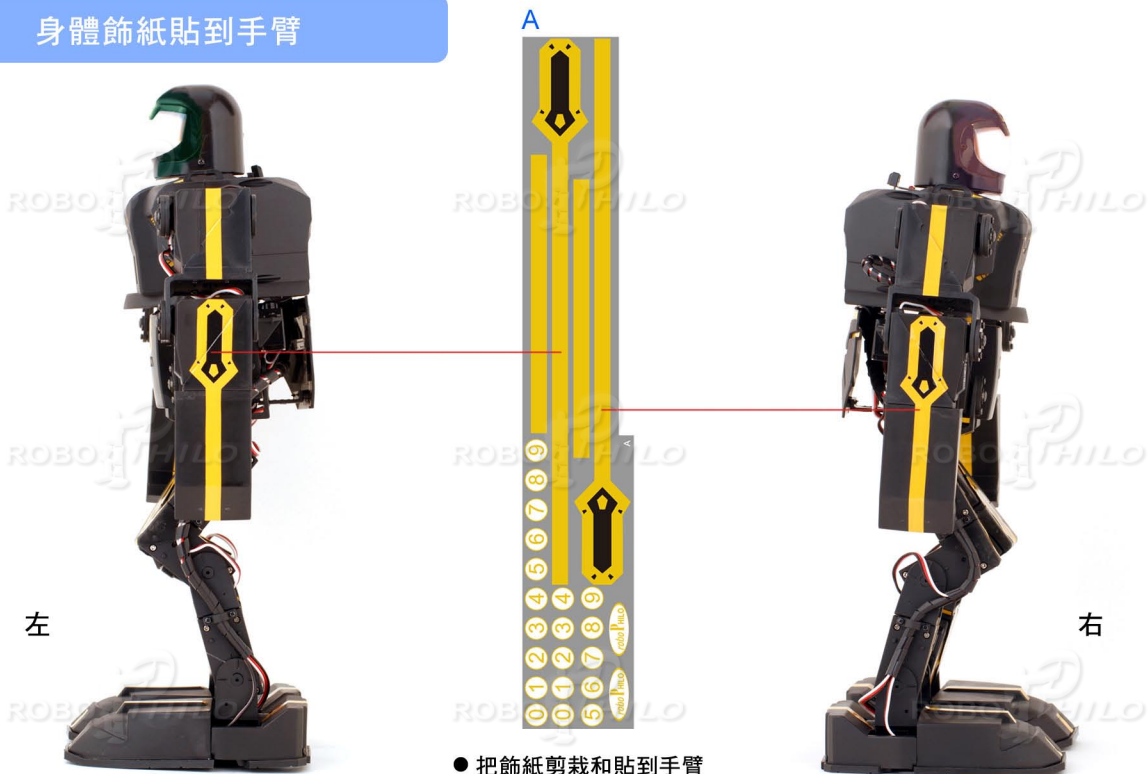

超智機甲最後裝配

裝配左腳掌蓋

裝配右腳掌蓋

身體飾紙貼到手臂

● 把飾紙剪裁和貼到手臂