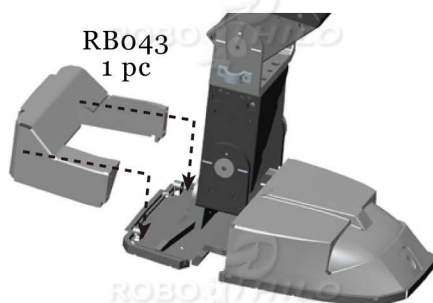

超智机甲最后装配

装配左脚掌盖

RB042
1 pc

RB043
1 pc

PA2x5
1 pc

PA2x5
2 pcs

装配右脚掌盖

RB042
1 pc

RB043
1 pc

PA2x5
2 pcs

PA2x5
1 pc

身体饰纸贴到手臂

左

右

● 把饰纸剪裁和贴到手臂