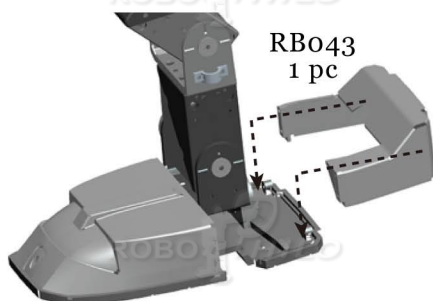

超智机甲最后装配

装配左脚掌盖

RB042
1 pc

RB043
1 pc

PA2x5
1 pc

PA2x5
2 pcs

装配右脚掌盖

RB042
1 pc

RB043
1 pc

PA2x5
2 pcs

PA2x5
1 pc

身体饰纸贴到手臂

左

右

● 把饰纸剪裁和贴到手臂