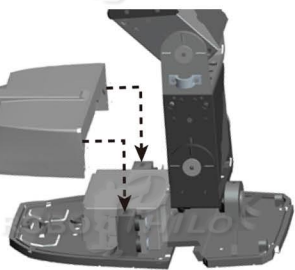

超智机甲最后装配

装配左脚掌盖

RB042
1 pc

RB043
1 pc

PA2x5
1 pc

PA2x5
2 pcs

装配右脚掌盖

RB042
1 pc

RB043
1 pc

PA2x5
2 pcs

PA2x5
1 pc

身体饰纸贴到手臂

左

右

● 把饰纸剪裁和贴到手臂