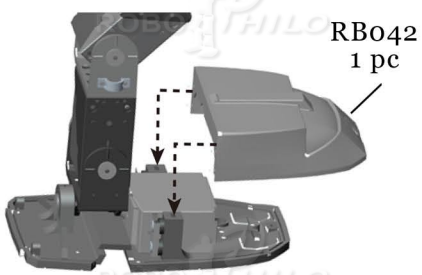

超智机甲最后装配

装配左脚掌盖

RB042
1 pc

RB043
1 pc

PA2x5
1 pc

PA2x5
2 pcs

装配右脚掌盖

RB042
1 pc

RB043
1 pc

PA2x5
2 pcs

PA2x5
1 pc

身体饰纸贴到手臂

左

右

● 把饰纸剪裁和贴到手臂