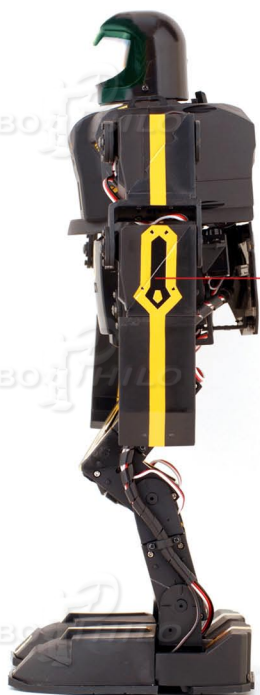

超智机甲最后装配

装配左脚掌盖

RB042
1 pc

RB043
1 pc

PA2x5
1 pc

PA2x5
2 pcs

装配右脚掌盖

RB042
1 pc

RB043
1 pc

PA2x5
2 pcs

PA2x5
1 pc

身体饰纸贴到手臂

左

右

● 把饰纸剪裁和贴到手臂