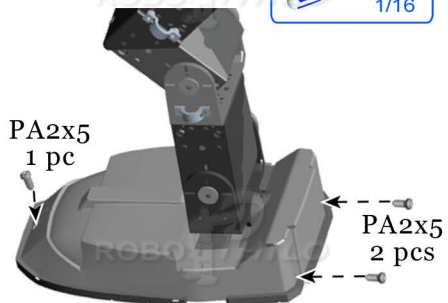

超智机甲最后装配

装配左脚掌盖

RB042
1 pc

RB043
1 pc

PA2x5
1 pc

PA2x5
2 pcs

装配右脚掌盖

RB042
1 pc

RB043
1 pc

PA2x5
2 pcs

PA2x5
1 pc

身体饰纸贴到手臂

左

右

● 把饰纸剪裁和贴到手臂