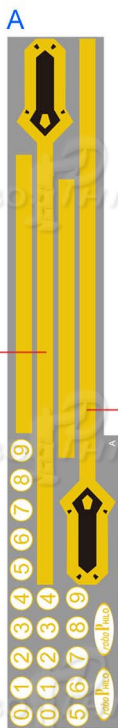

超智机甲最后装配

装配左脚掌盖

RB042
1 pc

RB043
1 pc

PA2x5
1 pc

PA2x5
2 pcs

装配右脚掌盖

RB042
1 pc

RB043
1 pc

PA2x5
2 pcs

PA2x5
1 pc

身体饰纸贴到手臂

左

右

● 把饰纸剪裁和贴到手臂