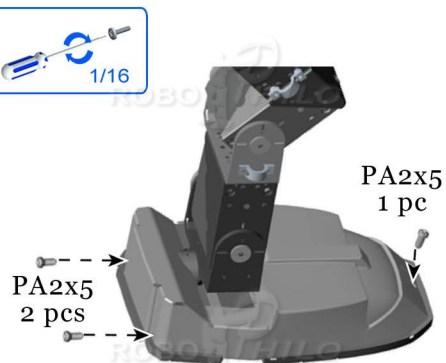

超智机甲最后装配

装配左脚掌盖

RB042
1 pc

RB043
1 pc

PA2x5
1 pc

PA2x5
2 pcs

装配右脚掌盖

RB042
1 pc

RB043
1 pc

PA2x5
2 pcs

PA2x5
1 pc

身体饰纸贴到手臂

左

右

● 把饰纸剪裁和贴到手臂