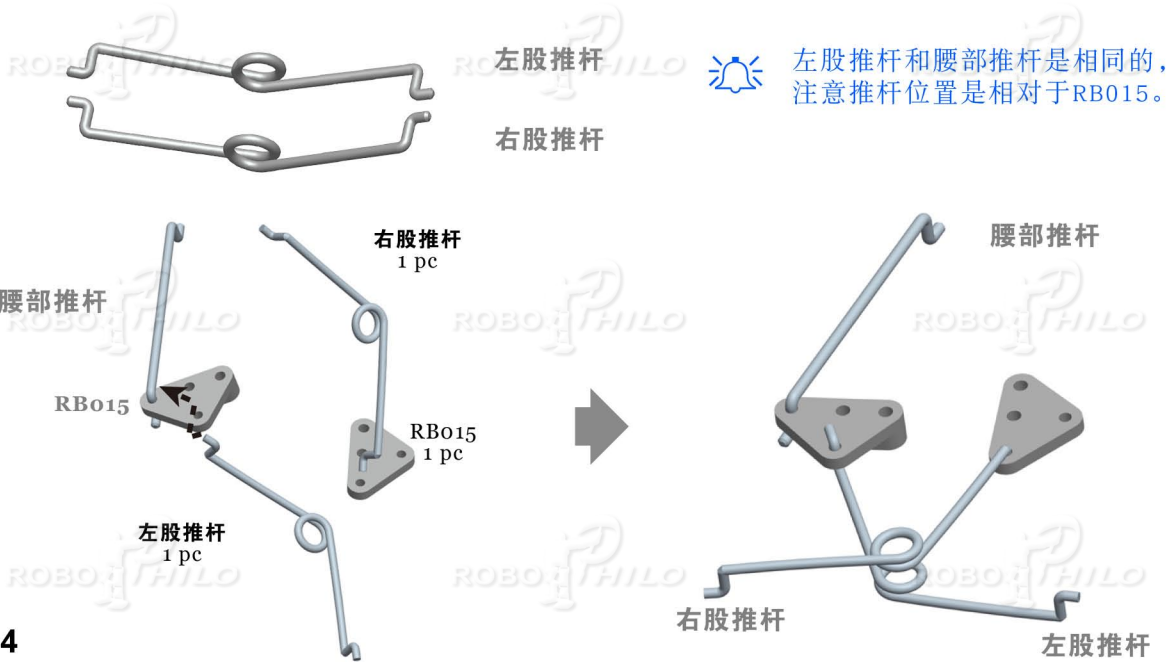

装配超智机甲的身体

装配身体

步骤 2

步骤 3 插入左股推杆和腰部推杆于RB015，插入右股推杆入另外的RB015。

步骤 4