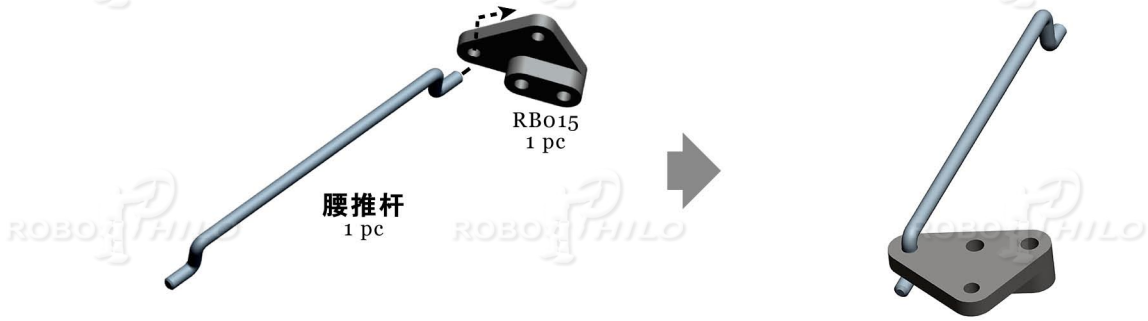

装配超智机甲的身体

装配身体

步骤 2

步骤 3 插入左股推杆和腰部推杆于RB015，插入右股推杆入另外的RB015。

步骤 4